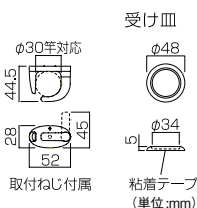

⚠ 使用上のご注意

- 本製品は、室内用物干し竿QL型専用です。屋外や浴室に取付けてのご使用はできません。
- 本製品は木下地・軽鉄下地に取付けてください。(石こうボードのみには取付けできません。)
- 耐荷重8kg(1個当たり)(2個使用でご使用いただく際はQL型の耐荷重15kg以内でご使用ください。)

室内用物干竿の収納に!

- φ30mmまでの竿を収納できます。
- 床を傷つけない受皿付。

取出す時はアームを90°上に回す。

取付ねじ付属

受け皿

φ30竿対応

φ48

φ34

粘着テープ(単位:mm)

川口技研 竿立てホルダー

商品コード	価格
189-8059	STH-1