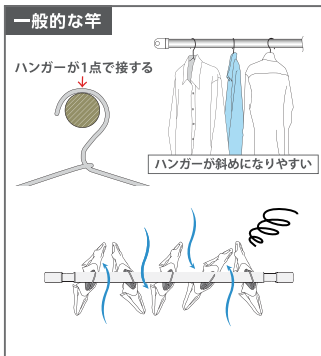

W(ホワイト)

物干し竿で、乾きに差が出る。

NEW
ブラック追加

- 干した衣類の間に風が通りやすくなり、洗濯物の乾きをよくします。
- 竿の断面が四角形になっているため、引掛けたハンガーが斜めになりにくい。

BK(ブラック)

- QL-15 (製品全長 最小 950~最大 1540)
- QL-23 (製品全長 最小 1450~最大 2340)

(単位:mm)

川口技研 ホスクリンQL型 竿単品

物干竿を、見せる収納に。

- 上に掲載のホスクリンQL型を壁に収納できる専用フックです。
 - 洗濯物干しだけではなく、壁面収納として竿を有効活用できます。
- ※物干し竿(QL型)は別売です。

使用例

川口技研 ホスクリンQLH型(QL型専用フック)

商品コード	品番	価格
189-9195	QLH-Cr	1セット(2個入) 5,300円(税抜き)

- サイズ(1個):W25×H56×D63mm
- 材質:亜鉛合金、ABS樹脂
- 取付ねじ(4×50)4本付