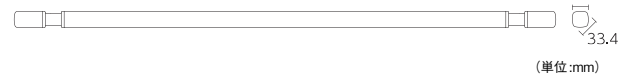

W(ホワイト)

物干し竿で、乾きに差が出る。

NEW
ブラック追加

- 干した衣類の間に風が通りやすくなり、洗濯物の乾きをよくします。
- 竿の断面が四角形になっているため、引掛けたハンガーが斜めになりにくい。

BK(ブラック)

- QL-15 (製品全長 最小 950~最大 1540)
- QL-23 (製品全長 最小 1450~最大 2340)

(単位:mm)

川口技研 ホスクリンQL型 竿単品

商品コード	品番	色	価格
189-9196	QL-15-W	ホワイト	1本 6,900円(税抜き)
189-9198	QL-23-W		1本 7,800円(税抜き)
189-9181	QL-15-BK	ブラック	1本 7,400円(税抜き)
189-9182	QL-23-BK		1本 8,500円(税抜き)

●材質:外・内ポール/アルミ押出型材(アルマイト+塗装仕上)、キャップ/シリコンゴム、接続部品/ABS樹脂(メッキ仕上) ●耐荷重15kg ●色:ホワイト