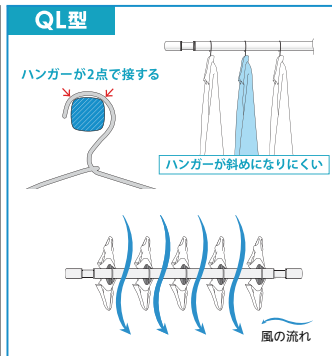

●材質:ポール/ステンレス、先端/亜鉛ダイカスト(メッキ仕上げ)
●洗濯物目安重量:1本8kgまで

急な来客時など、洗濯物を移動させたい時に

川口技研 ホスクリンSPC-W(本体のみ)

商品コード	色	価格
189-9161	ホワイト	1個 2,200円(税抜き)
189-9158	ペーパージュ	
189-9221	ブラック	

●材質:ZDC2 ●取付ねじ(4×50)付 ●洗濯物目安重量:1本8kgまで

※写真はホスクリンSPC型との組み合わせ使用例
※本商品は物干し竿のみです。

W(ホワイト)

物干し竿で、乾きに差が出る。

NEW
ブラック追加

- 干した衣類の間に風が通りやすくなり、洗濯物の乾きをよくします。
- 竿の断面が四角形になっているため、引掛けたハンガーが斜めになりにくい。

BK(ブラック)

- QL-15 (製品全長 最小 950~最大 1540)
- QL-23 (製品全長 最小 1450~最大 2340)

(単位:mm)

川口技研 ホスクリンQL型 竿単品

物干竿を、見せる収納に。

- 上に掲載のホスクリンQL型を壁に収納できる専用フックです。
 - 洗濯物干しだけではなく、壁面収納として竿を有効活用できます。
- ※物干し竿(QL型)は別売です。

使用例

川口技研 ホスクリンQLH型(QL型専用フック)

商品コード	品番	価格
189-9195	QLH-Cr	1セット(2個入) 5,300円(税抜き)

- サイズ(1個):W25×H56×D63mm
- 材質:亜鉛合金、ABS樹脂
- 取付ねじ(4×50)4本付