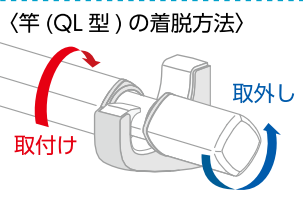

W(ホワイト)

物干し竿で、乾きに差が出る。

NEW
ブラック追加

- 干した衣類の間に風が通りやすくなり、洗濯物の乾きをよくします。
- 竿の断面が四角形になっているため、引掛けたハンガーが斜めになりにくい。

BK(ブラック)

- QL-15 (製品全長 最小 950~最大 1540)
- QL-23 (製品全長 最小 1450~最大 2340)

(単位:mm)

川口技研 ホスクリンQL型 竿単品

物干竿を、見せる収納に。

- 上に掲載のホスクリンQL型を壁に収納できる専用フックです。
 - 洗濯物干しだけではなく、壁面収納として竿を有効活用できます。
- ※物干し竿(QL型)は別売です。

使用例

川口技研 ホスクリンQLH型(QL型専用フック)

商品コード	品番	価格
189-9195	QLH-Cr	1セット(2個入) 5,300円(税抜き)

- サイズ(1個):W25×H56×D63mm
- 材質:亜鉛合金、ABS樹脂
- 取付ねじ(4×50)4本付